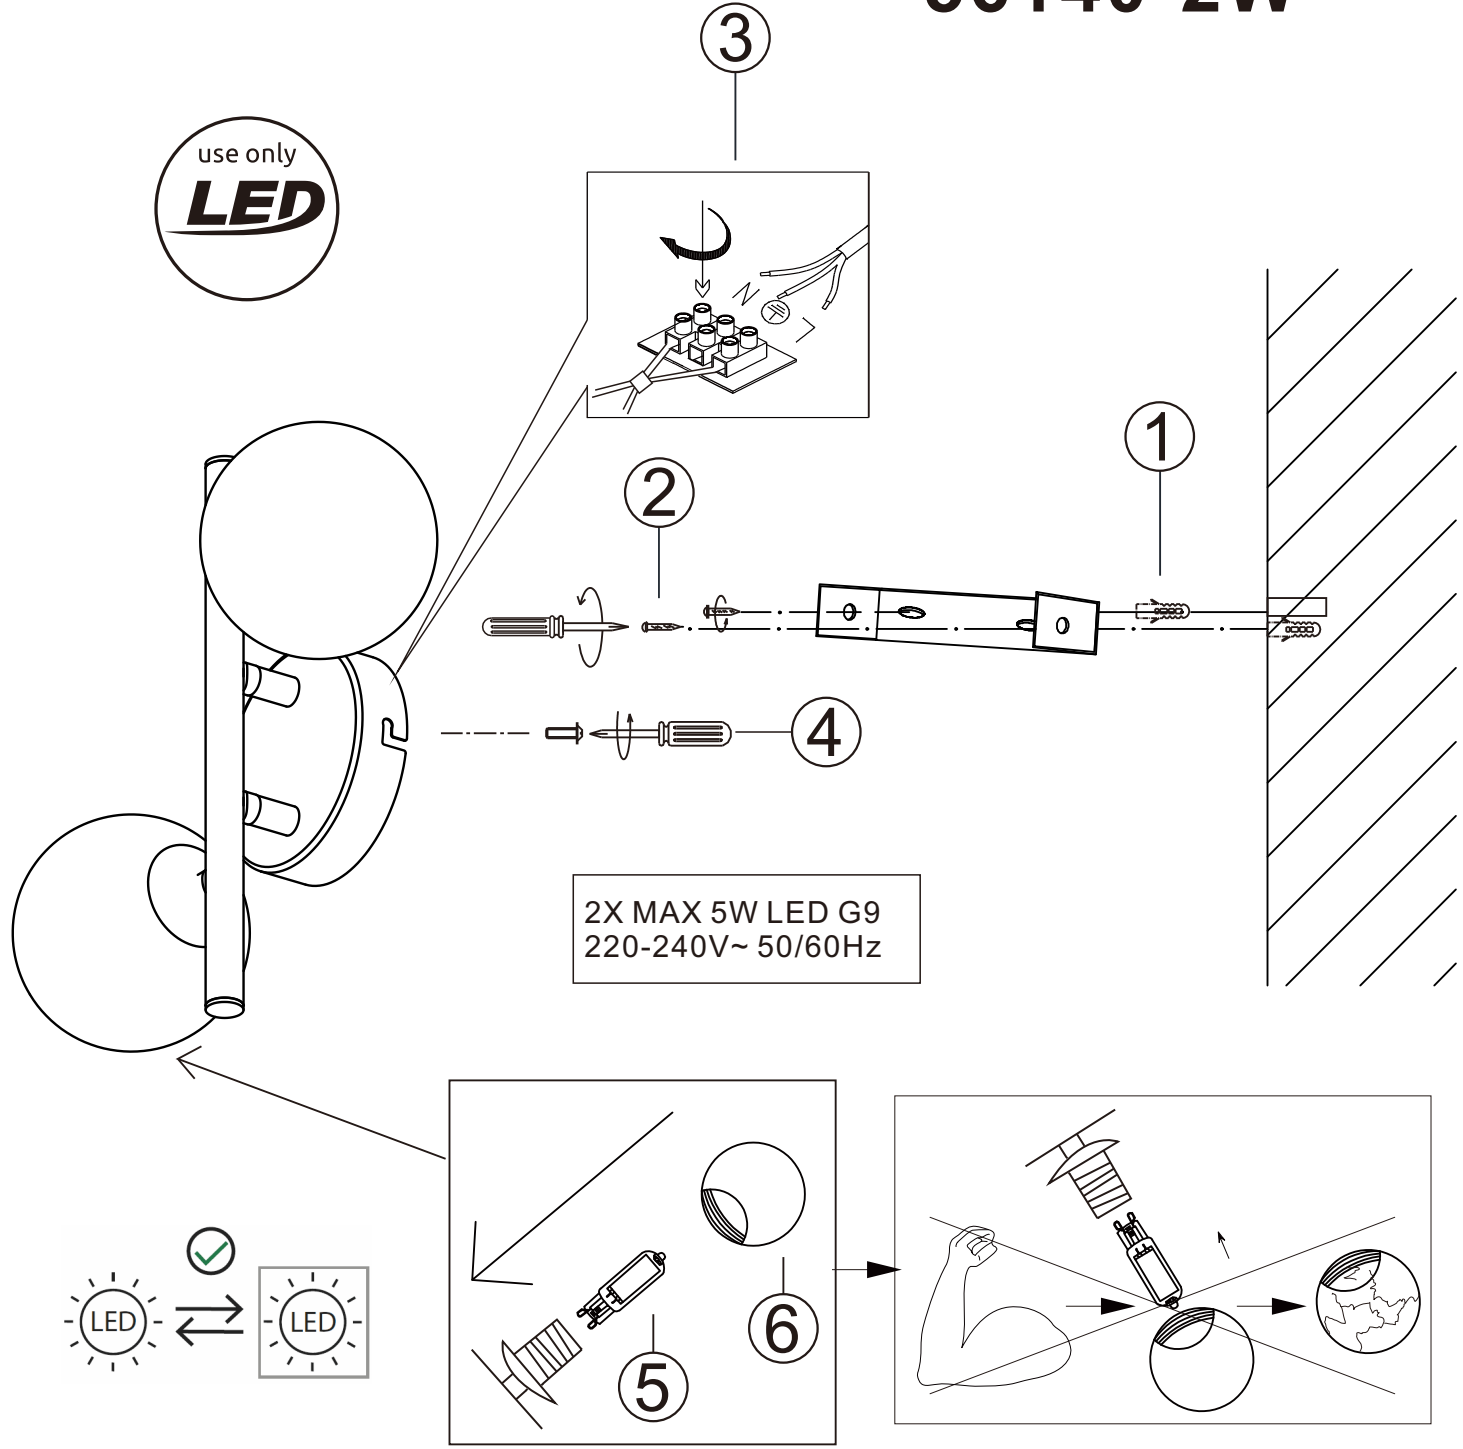

56140-2W

B

GLOBO Handels GmbH
Gewerbestr. 3
A-9184 Sankt Peter
AUSTRIA

DEU: Dieses Produkt enthält eine Lichtquelle der Energieeffizienzklasse <F>.

GBR: This product contains a light source of energy efficiency class <F>.